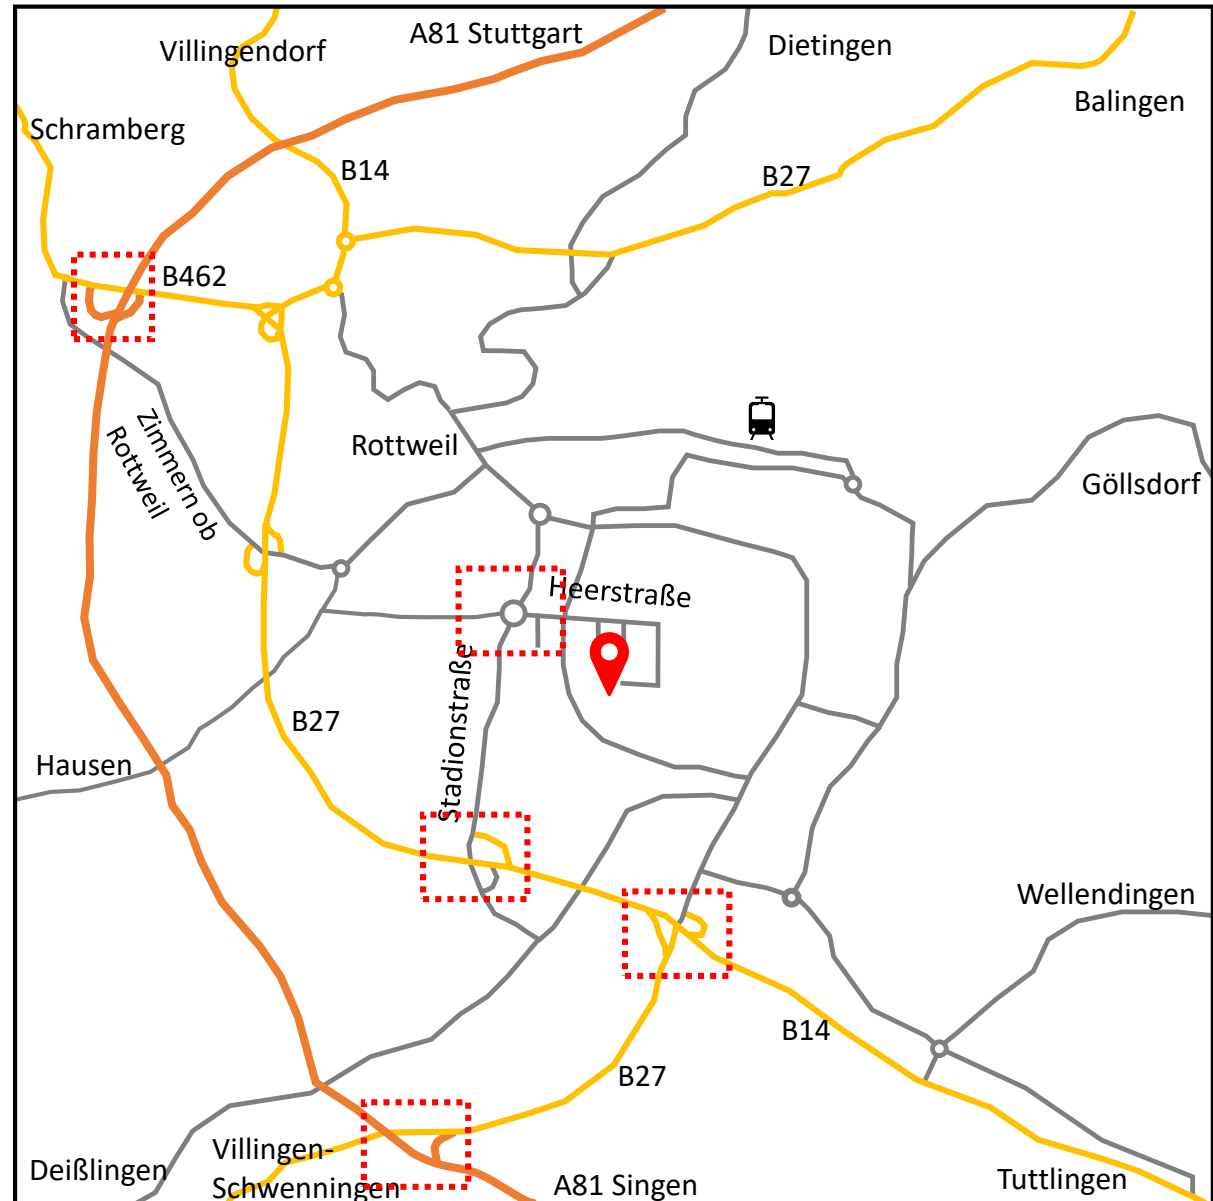

Anfahrt zu Alkyone Consulting

Von Norden:

Von der A81 von Stuttgart kommend die Ausfahrt 34 (Rottweil Richtung Rottweil/Zimmern) nehmen, nach rechts auf die B462, dann der B14 in Richtung Tuttlingen folgen und bei der 4. Ausfahrt Richtung Aquasol/Landratsamt/Rottweil fahren. Dann rechts abbiegen auf die Stadionstraße weiter Richtung Rottweil. Am Kreisverkehr rechts der 1. Ausfahrt in die Heerstraße folgen, danach die 5. Straße rechts abbiegen in „Auf dem Wall“, dann an der T-Kreuzung wieder rechts und die Einfahrt zum Gebäude nehmen.

Von Süden:

Von der A81 von Konstanz/Singen kommend die Ausfahrt 35 (Villingen-Schwenningen) nehmen, dann auf der B27 weiter Richtung Rottweil-Süd/Deißlingen fahren und weiter auf der B27 Richtung Rottweil. Rechts abbiegen auf die B14/B27 Richtung A81/Tübingen/Balingen/... dann die Ausfahrt Richtung Rottweil-Bühlingen/Stadtmitte nehmen, rechts abbiegen auf die Stadionstraße. Dann weiter wie bei „Von Norden“.

Alkyone Consulting GmbH & Co. KG

Auf dem Wall 29, 78628 Rottweil

www.alkyone-consulting.com

T 0741/209692-40