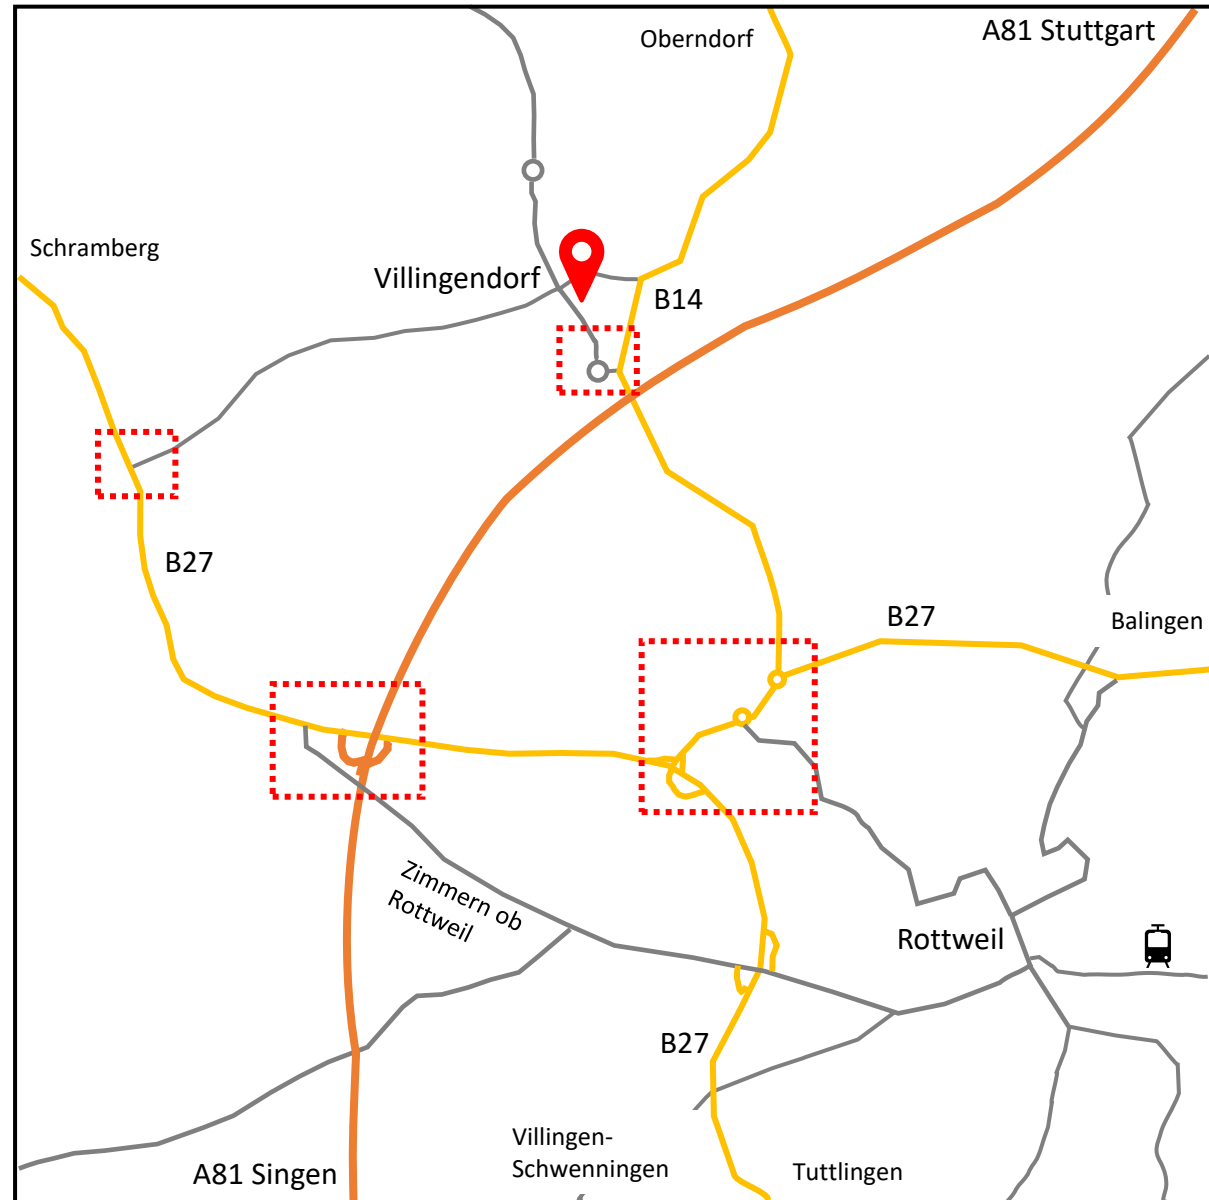

ALKYONE
CONSULTING

Anfahrt zu Alkyone Consulting

Von Tuttlingen:

Der B14 folgen in Richtung Rottweil dann die Ausfahrt Richtung Rottweil Nord/Tübingen/Balingen/Villingendorf nehmen und weiter wie bei „Von Norden“.

Von Balingen:

Der B27 folgen in Richtung Rottweil dann am Kreisverkehr rechts die 1. Ausfahrt nehmen und weiter wie bei „Von Norden“.

Von Schramberg:

Der B462 folgen in Richtung Rottweil dann die Ausfahrt Richtung Villingendorf (K5538) nehmen, weiter auf Hochwaldstraße. An der Kreuzung rechts abbiegen auf Rottweiler Str.

Von Oberndorf:

Der L424 folgen in Richtung Rottweil dann Rechts abbiegen auf Rottweiler Str. und weiter wie bei „Von Norden“.

Alkyone Consulting GmbH & Co. KG

Rottweiler Straße 5, 78667 Villingendorf

www.alkyone-consulting.com

T 0741/209692-40