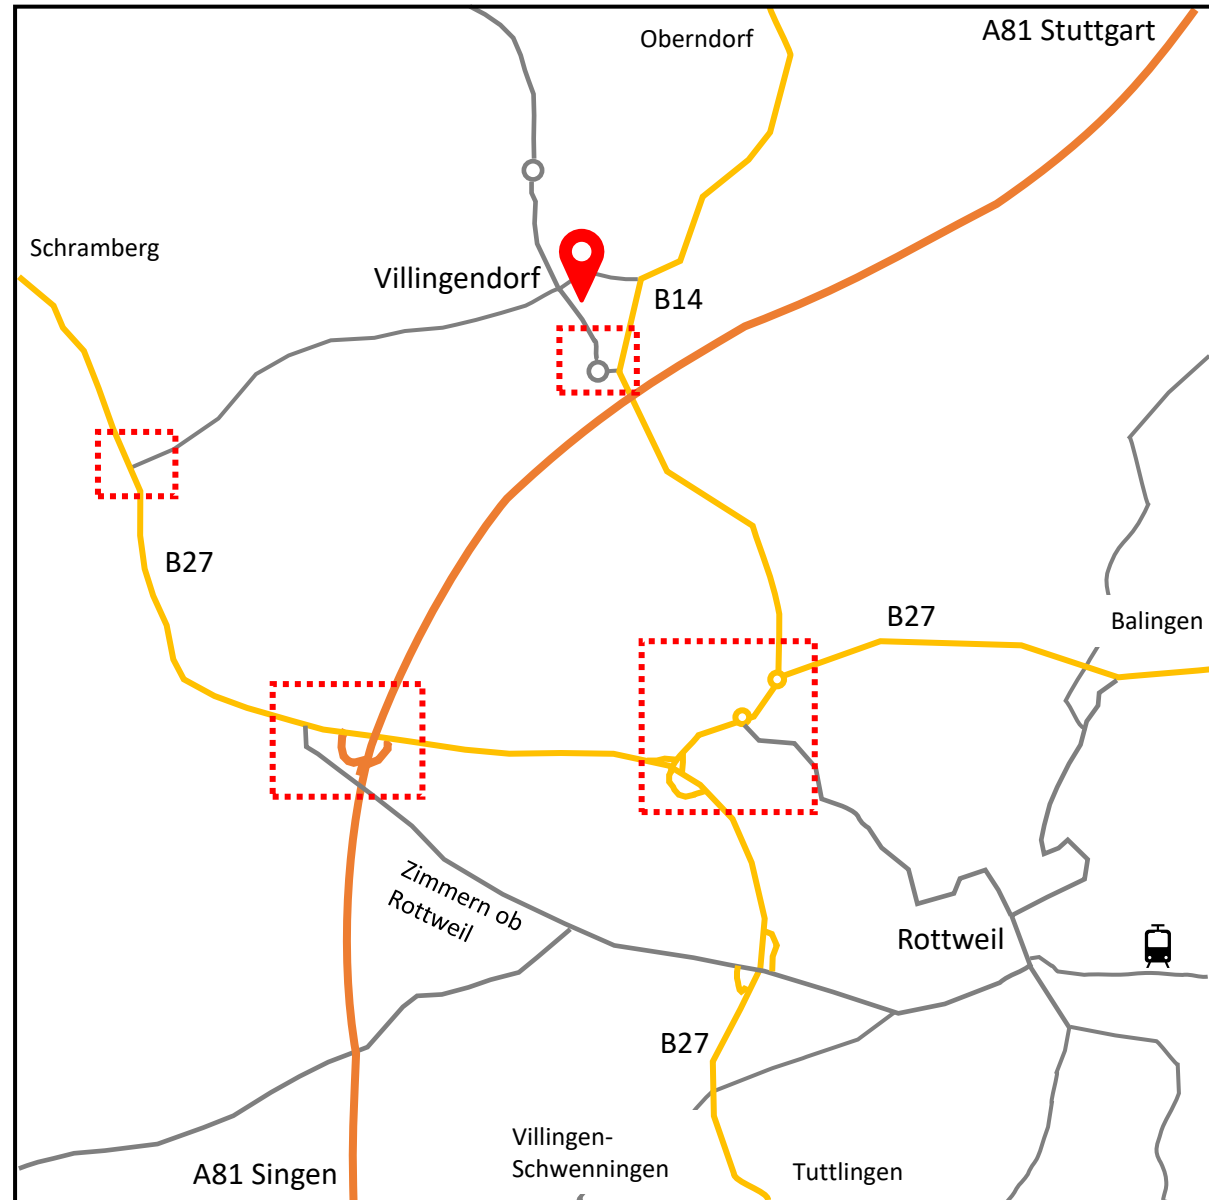

ALKYONE
CONSULTING

Anfahrt zu Alkyone Consulting

Von Norden:

Von der A81 von Stuttgart kommend die Ausfahrt 34 (Rottweil Richtung Rottweil/Zimmern) nehmen, nach rechts auf die B462, dann der B27 in Richtung Rottweil folgen und bei der 1. Ausfahrt Richtung Rottweil Nord/Tübingen/Balingen/Villingendorf fahren. Auf der B27 im Kreisverkehr die 2. Ausfahrt passieren, am nächsten Kreisverkehr die 2. Ausfahrt der L424 folgen, danach links abbiegen auf Rottweiler Str. (Beffendorf/Bösingen/Villingendorf), am Kreisverkehr rechts die 1. Ausfahrt in die Rottweiler Str. folgen.

Von Süden:

Von der A81 von Konstanz/Singen kommend die Ausfahrt 34 (Rottweil Richtung Rottweil/Zimmern) nehmen.

Dann weiter wie bei „Von Norden“.

Alkyone Consulting GmbH & Co. KG

Rottweiler Straße 5, 78667 Villingendorf

www.alkyone-consulting.com

T 0741/209692-40