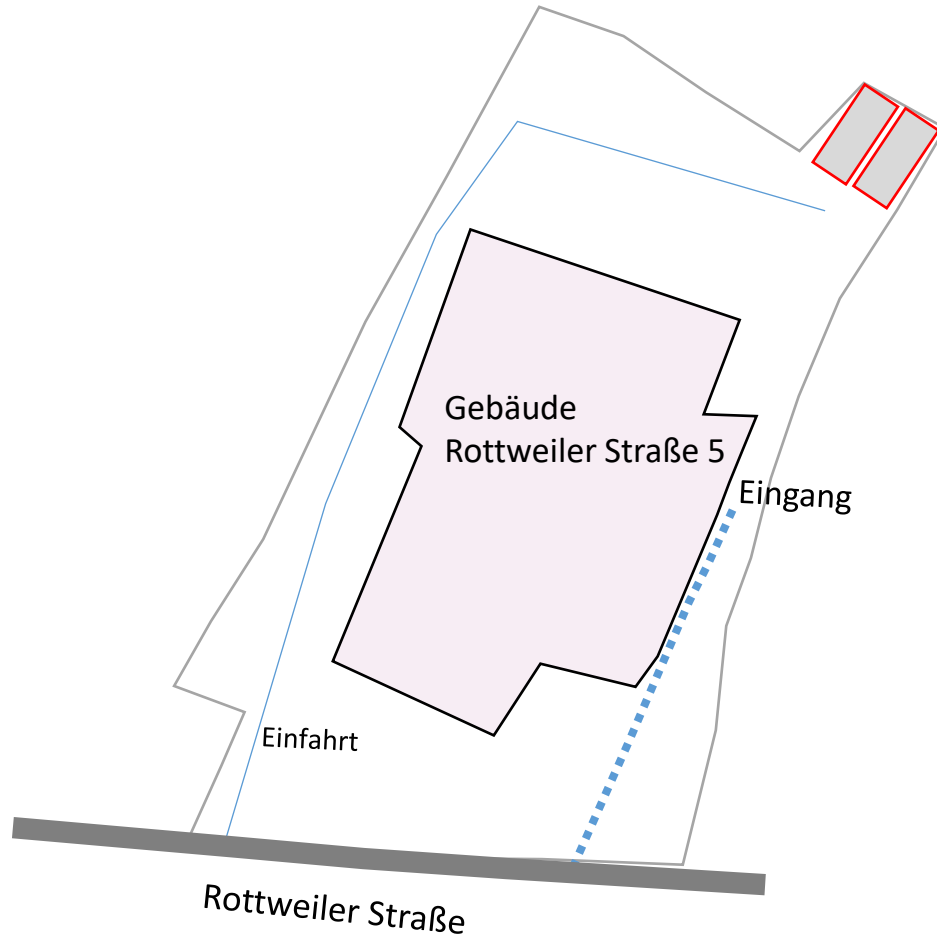

Parkmöglichkeiten Alkyone Consulting

Parken für Besucher der Alkyone Consulting

Parken Sie bitte ausschließlich auf den mit „Alkyone“ gekennzeichneten Parkplätzen.

Sie finden uns im 1. Stock des Gebäudes.
Wir sind entweder per Fahrstuhl oder Treppe zu erreichen.

Alkyone Consulting GmbH & Co. KG
Rottweiler Straße 5, 78667 Villingendorf
www.alkyone-consulting.com
T 0741/209692-40

Alkyone Parkplatz